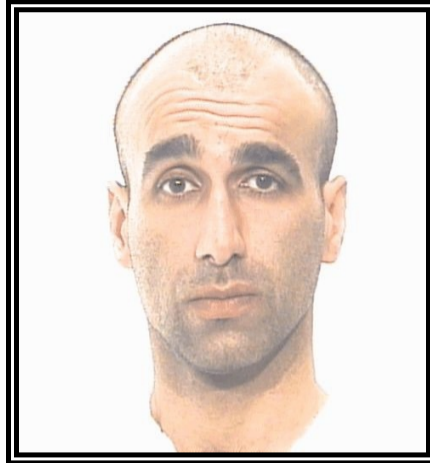

WANTED

RECHERCHÉ

HEIGHT: 5'09"(174cm)
WEIGHT: 200 lbs (90kg)
HAIR: Black
EYES: Brown

SCARS:
• Forehead
• Left little finger

TAILLE : 5pi 9po (174cm)
POIDS : 200 lbs (90kg)
CHEVEUX : Noir
YEUX : Brun

CICATRICES :
• Front
• Auriculaire gauche

SODAGARI, MOHAMMAD
BORN/NÉ : 1970-06-28

CAUTION/ATTENTION
VIOLENT/VIOLENT

CANADA-WIDE WARRANT/ MANDAT PANCANADIEN

WANTED FOR:

• Sexual assault x 2

ISSUED BY HALTON REGIONAL POLICE

RECHERCHÉ POUR:

• Aggression Sexuelle X 2

OR

OU

CRIME STOPPERS AT 1 800 222-8477

ÉCHEC AU CRIME À 1 800 222-8477

**COURTESY OF THE RCMP WANTED PERSONS
UNIT**

**PUBLIÉ PAR LA GRC, GR. DES PERSONNES
RECHERCHÉES**