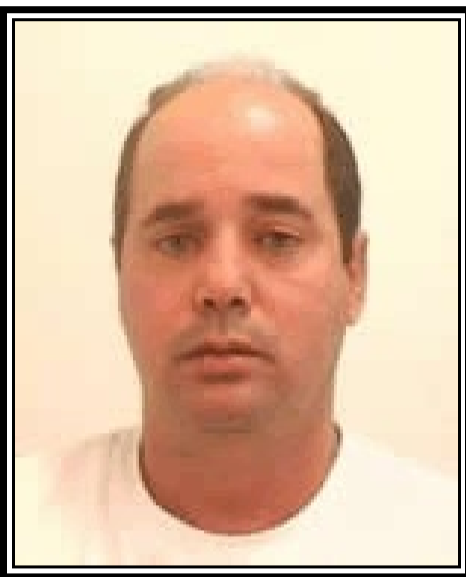

WANTED RECHERCHÉ

HEIGHT: 5'04"(163cm)
WEIGHT: 130 lbs (59kg)
HAIR: Brown
EYES: Blue

Place of birth : Brazil

TAILLE : 5pi 4 po (163cm)
POIDS : 130 lbs (59kg)
CHEVEUX : Bruns
YEUX : Bleus

Pays de naissance : le Brésil

BATALHA, ARY FERNANDEZ
BORN/NÉ : 1959-10-18

HAS TIES IN NEW YORK CITY, USA AND BRAZIL
AURAIT DES LIENS À NEW YORK CITY, ÉTATS-UNIS ET BRÉSIL

CANADA-WIDE WARRANT/ MANDAT PANCANADIEN

WANTED FOR:
DANGEROUS DRIVING CAUSING
DEATH

ISSUED BY OTTAWA POLICE SERVICE

RECHERCHÉ POUR :
CONDUITE DANGEREUSE CAUSANT LA
MORT

DIFFUSÉ PAR LE SERVICE DE POLICE
D'OTTAWA

IF LOCATED, CONTACT/ SI LOCALISÉ, INFORMER

THE NEAREST RCMP DETACHMENT OR POLICE
DEPARTMENT IN YOUR AREA